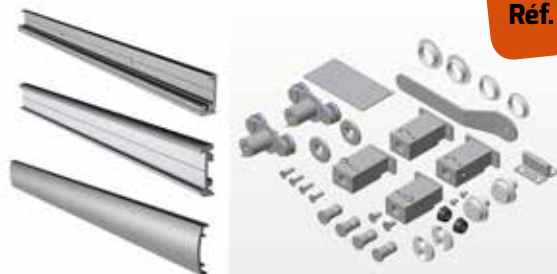

## KIT PREMIUM PORTE COULISSANTE LINEAR

Set complet pour porte coulissante en bois 1 vantail  
maxi 80Kg, largeur 1.00ml  
Livré avec 1 rail aluminium argent 2.00ml, 1 profil  
frontal, 1 jeu de garniture et 1 jeu de cache latéral.