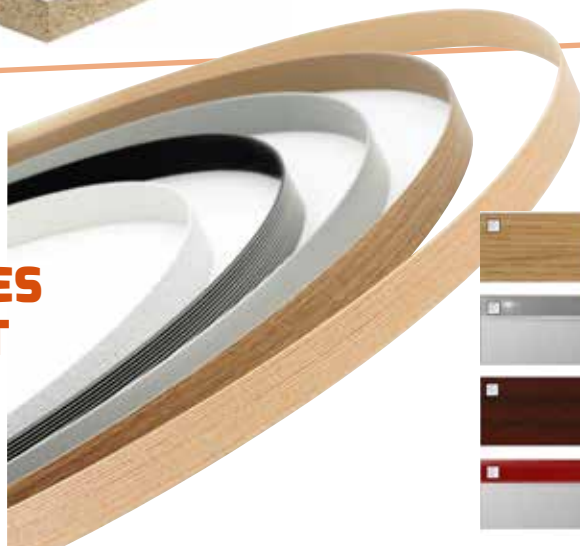

**20,34 €**  
Réf. 89.4

**NOS PANNEAUX  
MÉLAMINÉS HYDROFUGES**

à partir de  
**49 €**

**KIT ACCESSOIRES  
POUR PROFIL PDT**

Coloris/finition : aspect inox

**3,43 €**  
Réf. 89.10

**NOS BANDES  
DE CHANT**

à partir de  
**29 €**  
le rouleau

**PROTECTION DE MEUBLE**

**FEUILLE ALUMINIUM 0.3 MM  
POUR FOND DE MEUBLE ÉVIER**

Matériau : aluminium  
Coloris/finition : argent

**9,73 €** Réf. 71.112

**JOINT ETANCHE 4 MÈTRES  
POUR FOND DE MEUBLE**

Matériau : plastique  
Coloris/finition : gris.